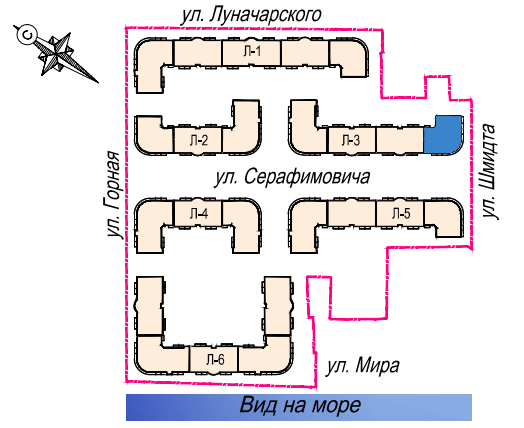

План 1-5 этажей

25 - 5 этаж
20 - 4 этаж
15 - 3 этаж
10 - 2 этаж
5 - 1 этаж

21 - 5 этаж
16 - 4 этаж
11 - 3 этаж
6 - 2 этаж
1 - 1 этаж

22 - 5 этаж
17 - 4 этаж
12 - 3 этаж
7 - 2 этаж
2 - 1 этаж

24 - 5 этаж
19 - 4 этаж
14 - 3 этаж
9 - 2 этаж
4 - 1 этаж

23 - 5 этаж
18 - 4 этаж
13 - 3 этаж
8 - 2 этаж
3 - 1 этаж

Условные обозначения:

- Дымоход для котла
- Вентиляционные каналы для кухни
- Вентиляционный канал для санузла
- Монолитные конструкции
- Стены и перегородки
- Утеплитель
- Шумоизоляция лифтовых шахт

Вид на море

Количество жилых комнат	1	50,0	- Общая площадь
		4,6	- Площадь подарка

Жилой комплекс "Изумрудный город" по ул. Мира, в г. Геленджике. Литер 3. БС-1. План 1-5 этажей

Имя, И.И. Подпись и дата
Взам. инв. №